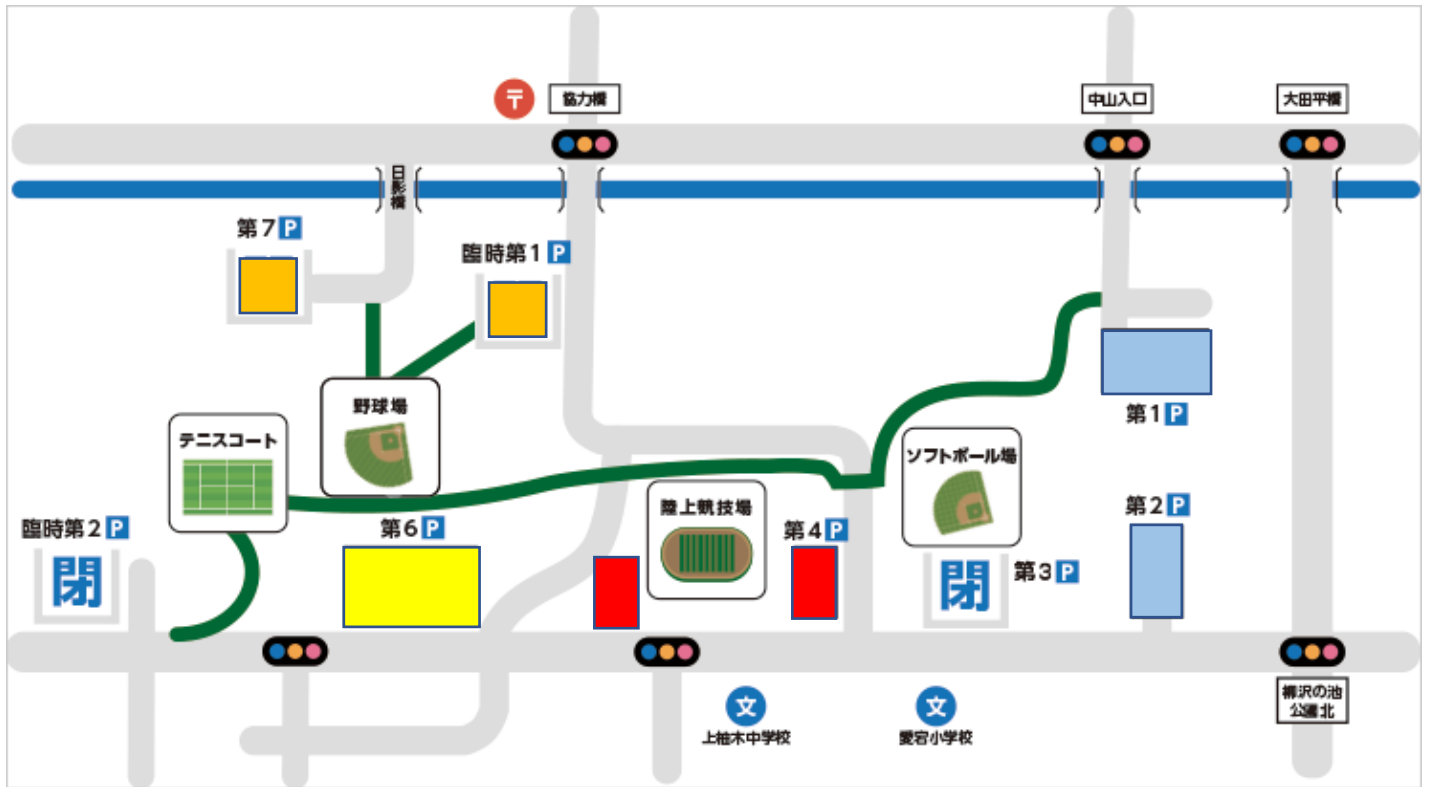

上柚木公園陸上競技場 駐車場案内図

<https://www.kamiyugi-park.com/park/parking>

出場チーム	第6駐車場（150台）、臨時第1駐車場（20台）、第7駐車場（25台）
〃	第2駐車場（25台）、第1駐車場（15台）
〃	※第2、第1駐車場は一般の公園利用客優先のため、満車時にご利用ください。
大会役員・審判員	第5駐車場（25台）
大会事務局・スポンサー	第4駐車場（8台）
報道機関	臨時第1駐車場（20台）、第7駐車場（25台）

<駐車場利用時の注意事項>

- ・駐車場で起きた事故、トラブル等に関しましては一切責任を負いません。
- ・路上駐車は近隣住民の迷惑となるため絶対におやめください。
- ・満車時は近隣もしくは京王線南大沢駅周辺のコインパーキングをご利用ください。