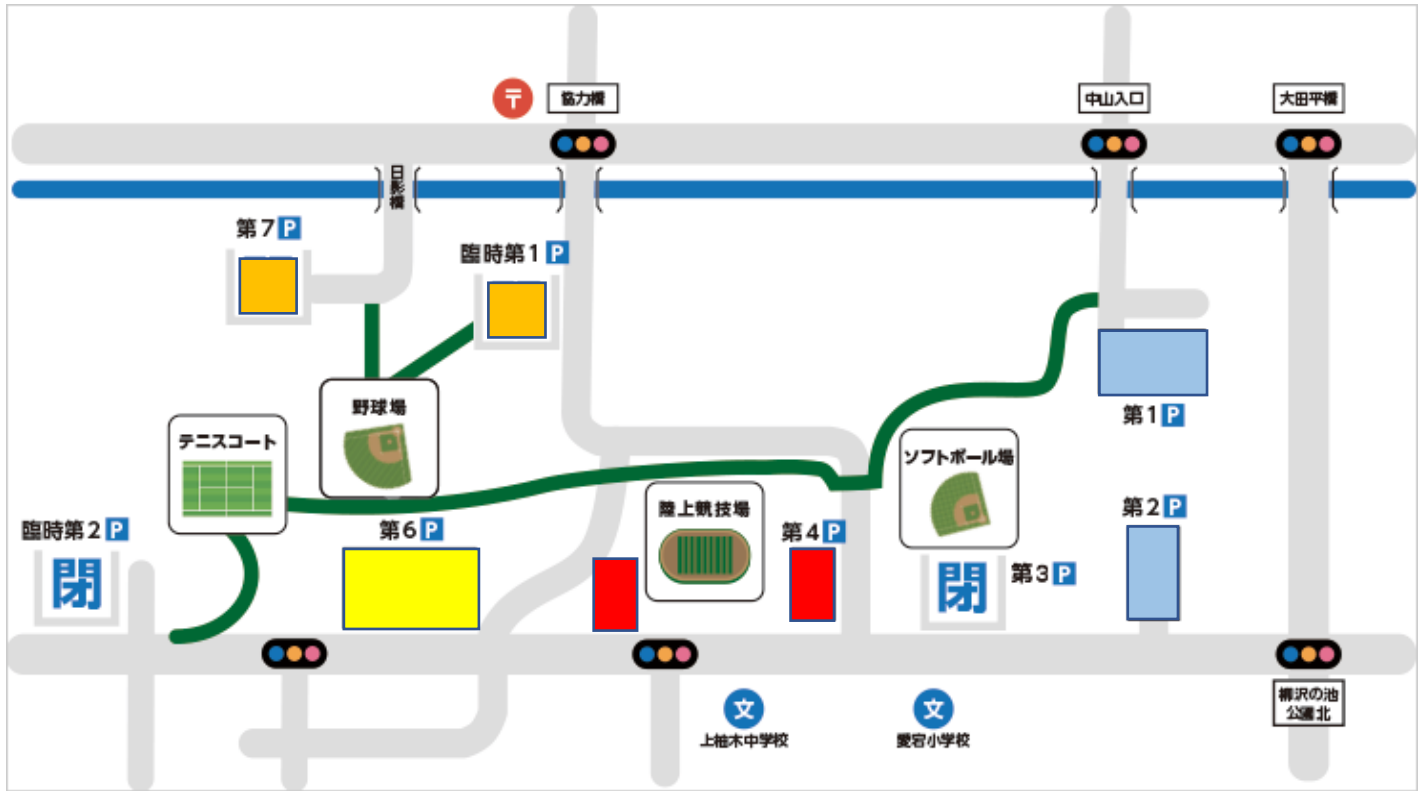

## 上柚木公園陸上競技場 駐車場案内図

<https://www.kamiyugi-park.com/park/parking>

出場チーム	第6駐車場（150台）、臨時第1駐車場（20台）、第7駐車場（25台）
〃	第2駐車場（25台）、第1駐車場（15台）
〃	※第2、第1駐車場は一般の公園利用客優先のため、満車時にご利用ください。
大会役員・審判員	第5駐車場（25台）
大会事務局・スポンサー	第4駐車場（8台）
報道機関	臨時第1駐車場（20台）、第7駐車場（25台）

### <駐車場利用時の注意事項>

- ・駐車場で起きた事故、トラブル等に関しましては一切責任を負いません。
- ・路上駐車は近隣住民の迷惑となるため絶対におやめください。
- ・満車時は京王線南大沢駅周辺のコインパーキングをご利用ください。